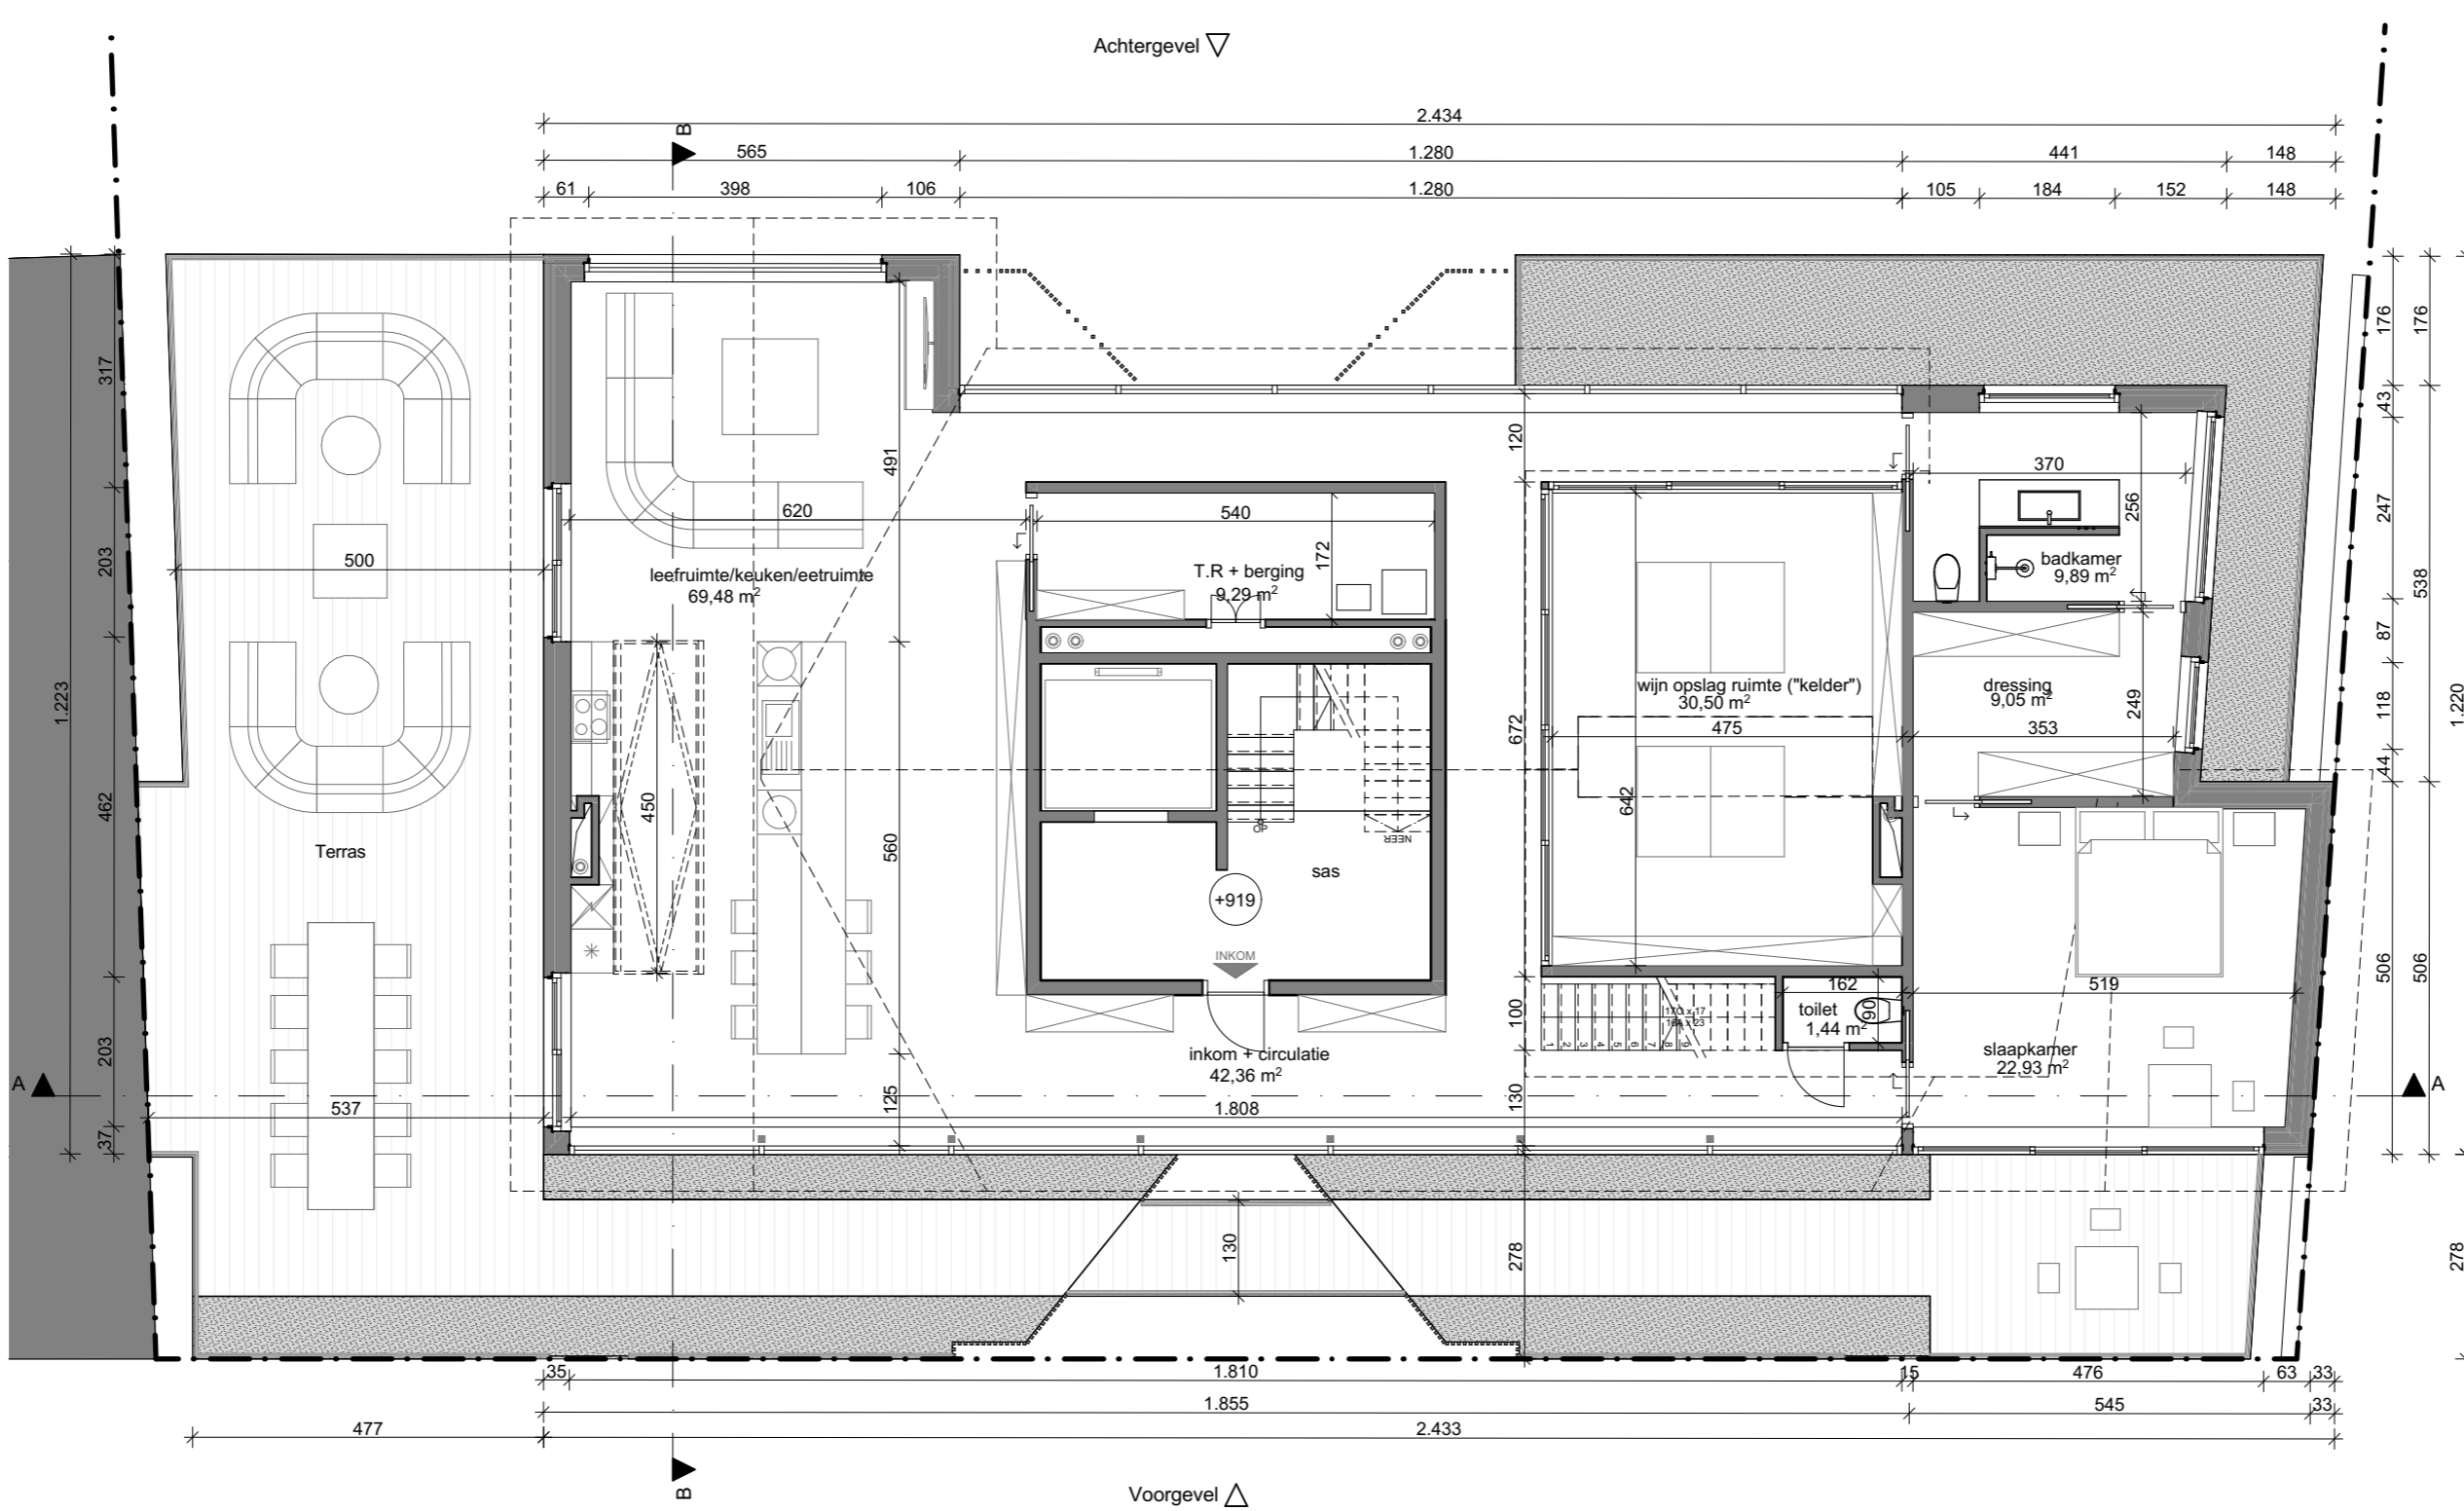

4de verdieping (penthouse 1ste verdieping) (schaal: 1/100)

3de verdieping (penthouse gelijkvloers) (schaal: 1/100)

VAN MAELE TJARDO	BACHELOR TOEGEPASTE ARCHITECTUUR DINSDAG GROEP
APO4: bouw van een meergezindswoning (4 wooneenheden)	11.04.2021
GRONDPLANNEN: PENTHOUSE	SCHAAL 1/100
HOWEST TA	AJ 2020-2021