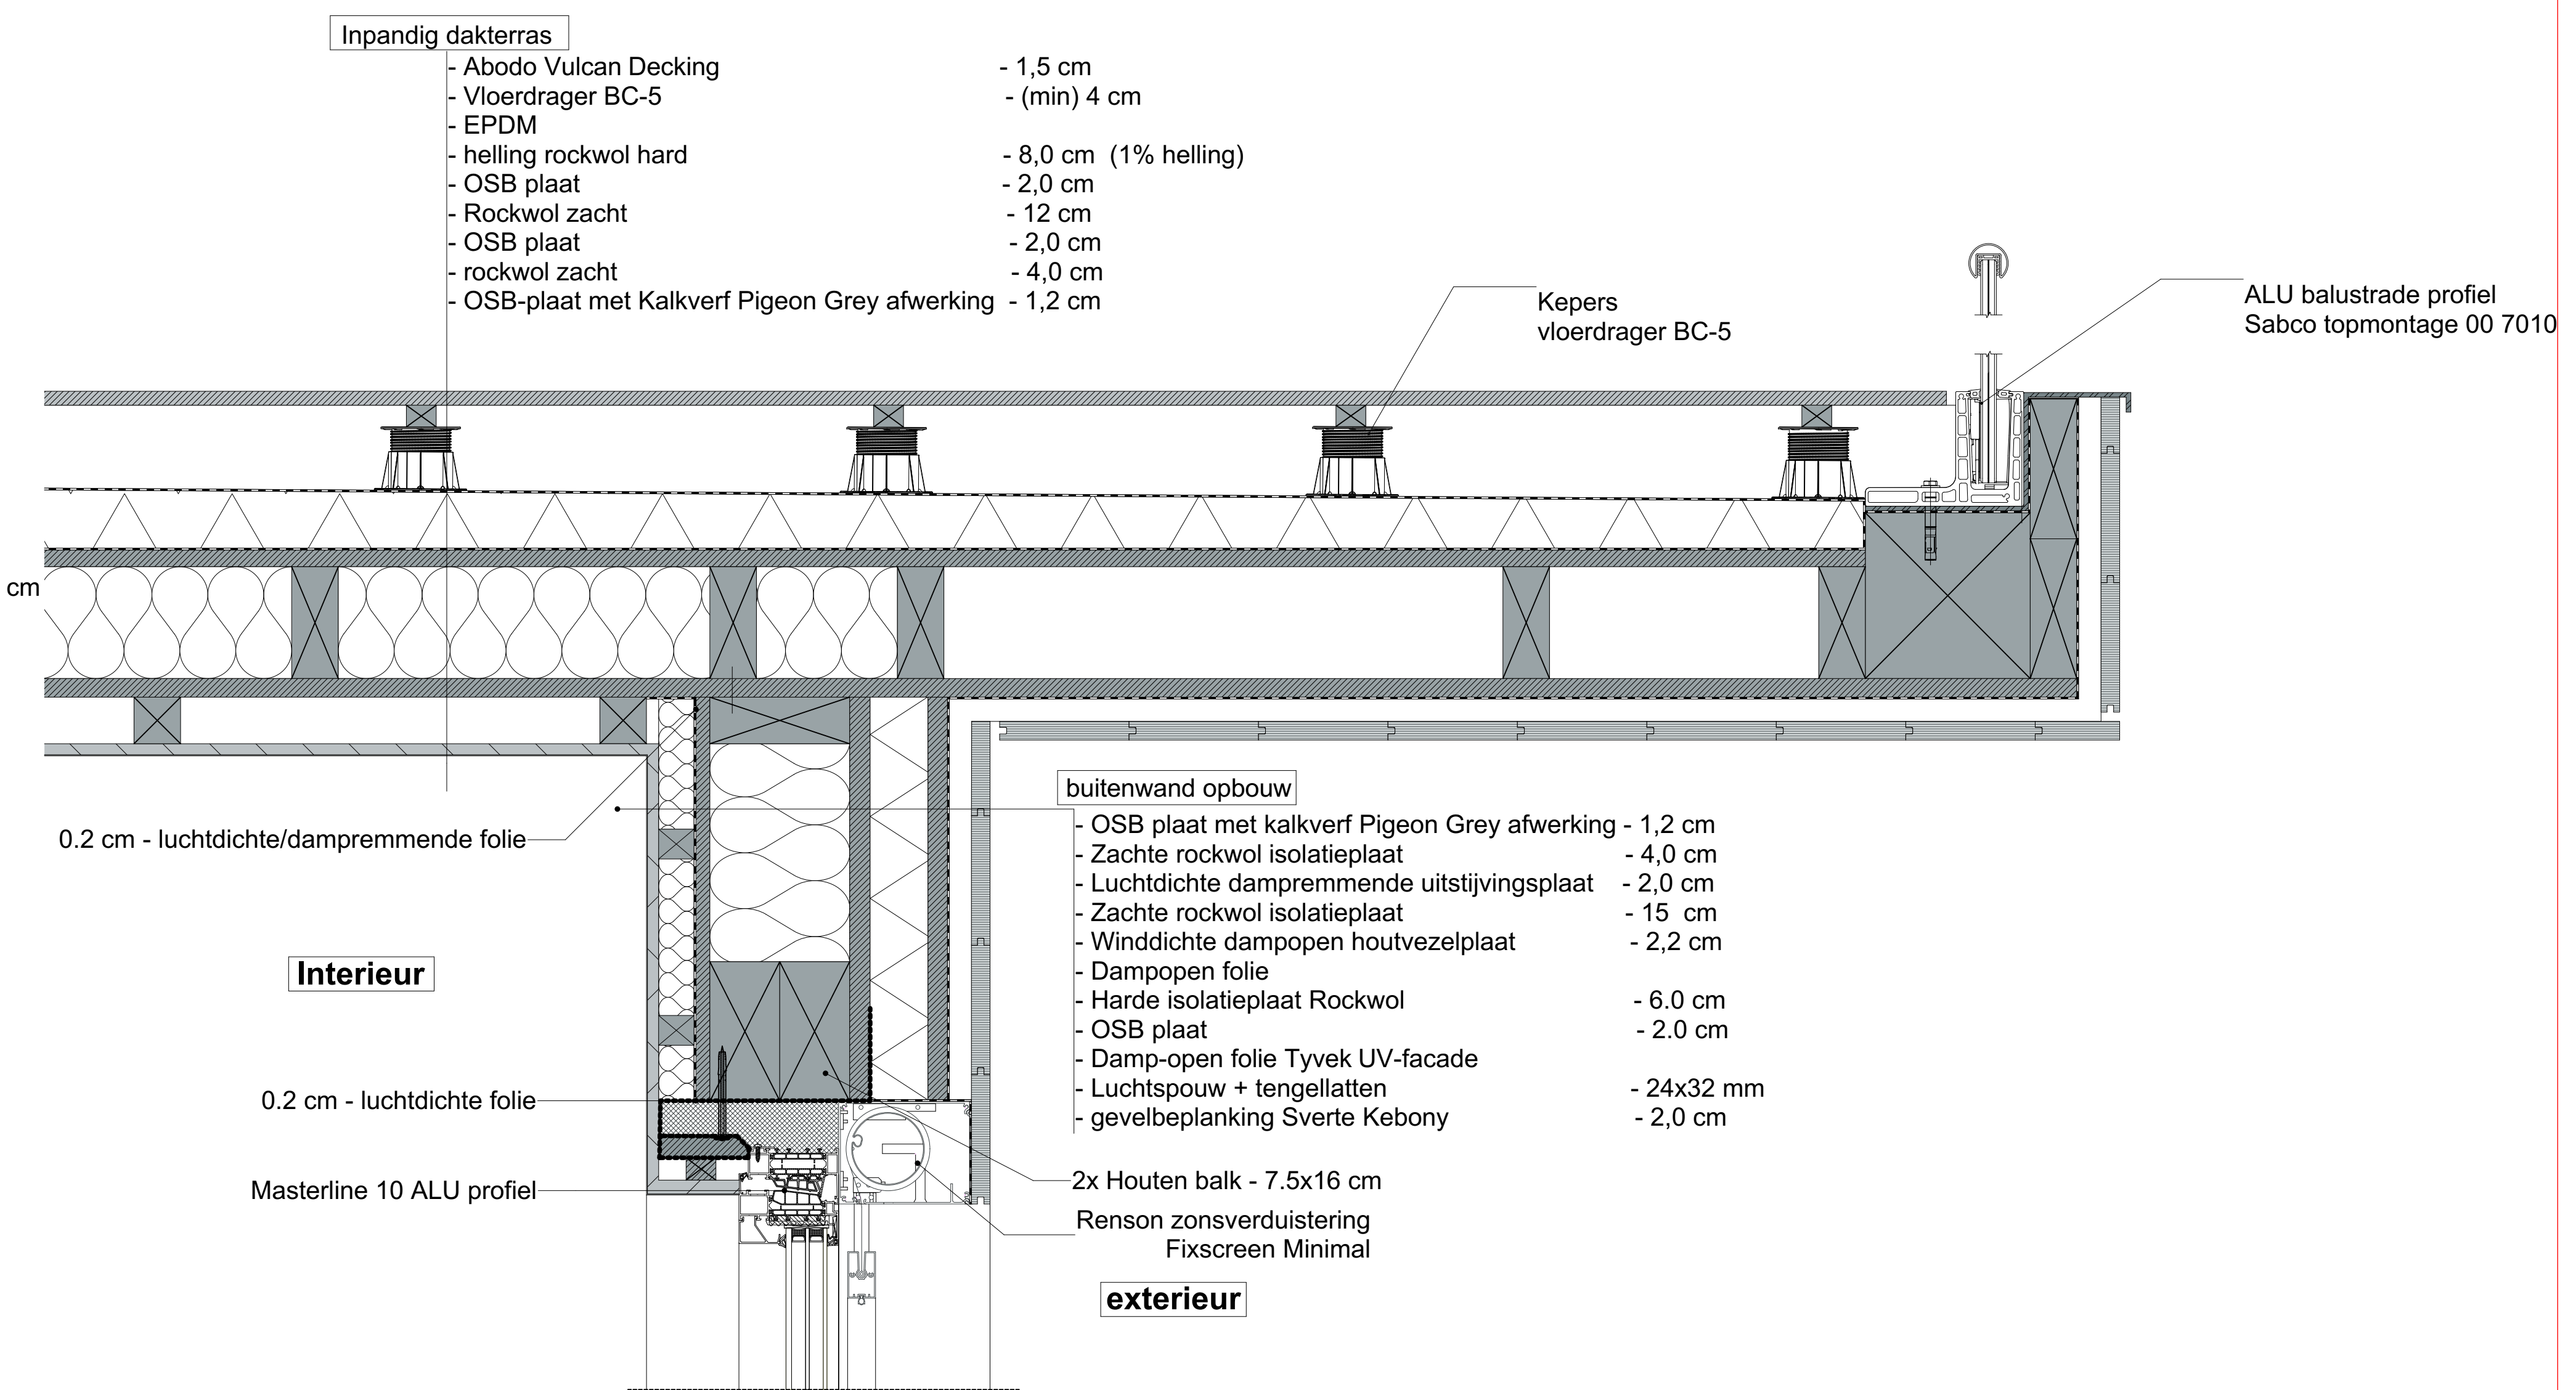

DETAIL 1

DETAIL 2

Inhoud plannet:	Plannummer:
DETAILS 1 EN 2	2
Naam en gegevens:	Schaal:
VAN MAELE TJARDO	1:5
BACHELOR TOEGEPASTE ARCHITECTUUR	Module en academiejaar:
HOWEST TA	APU4 AJ 2020-2021
	Datum:
	27/04/2021