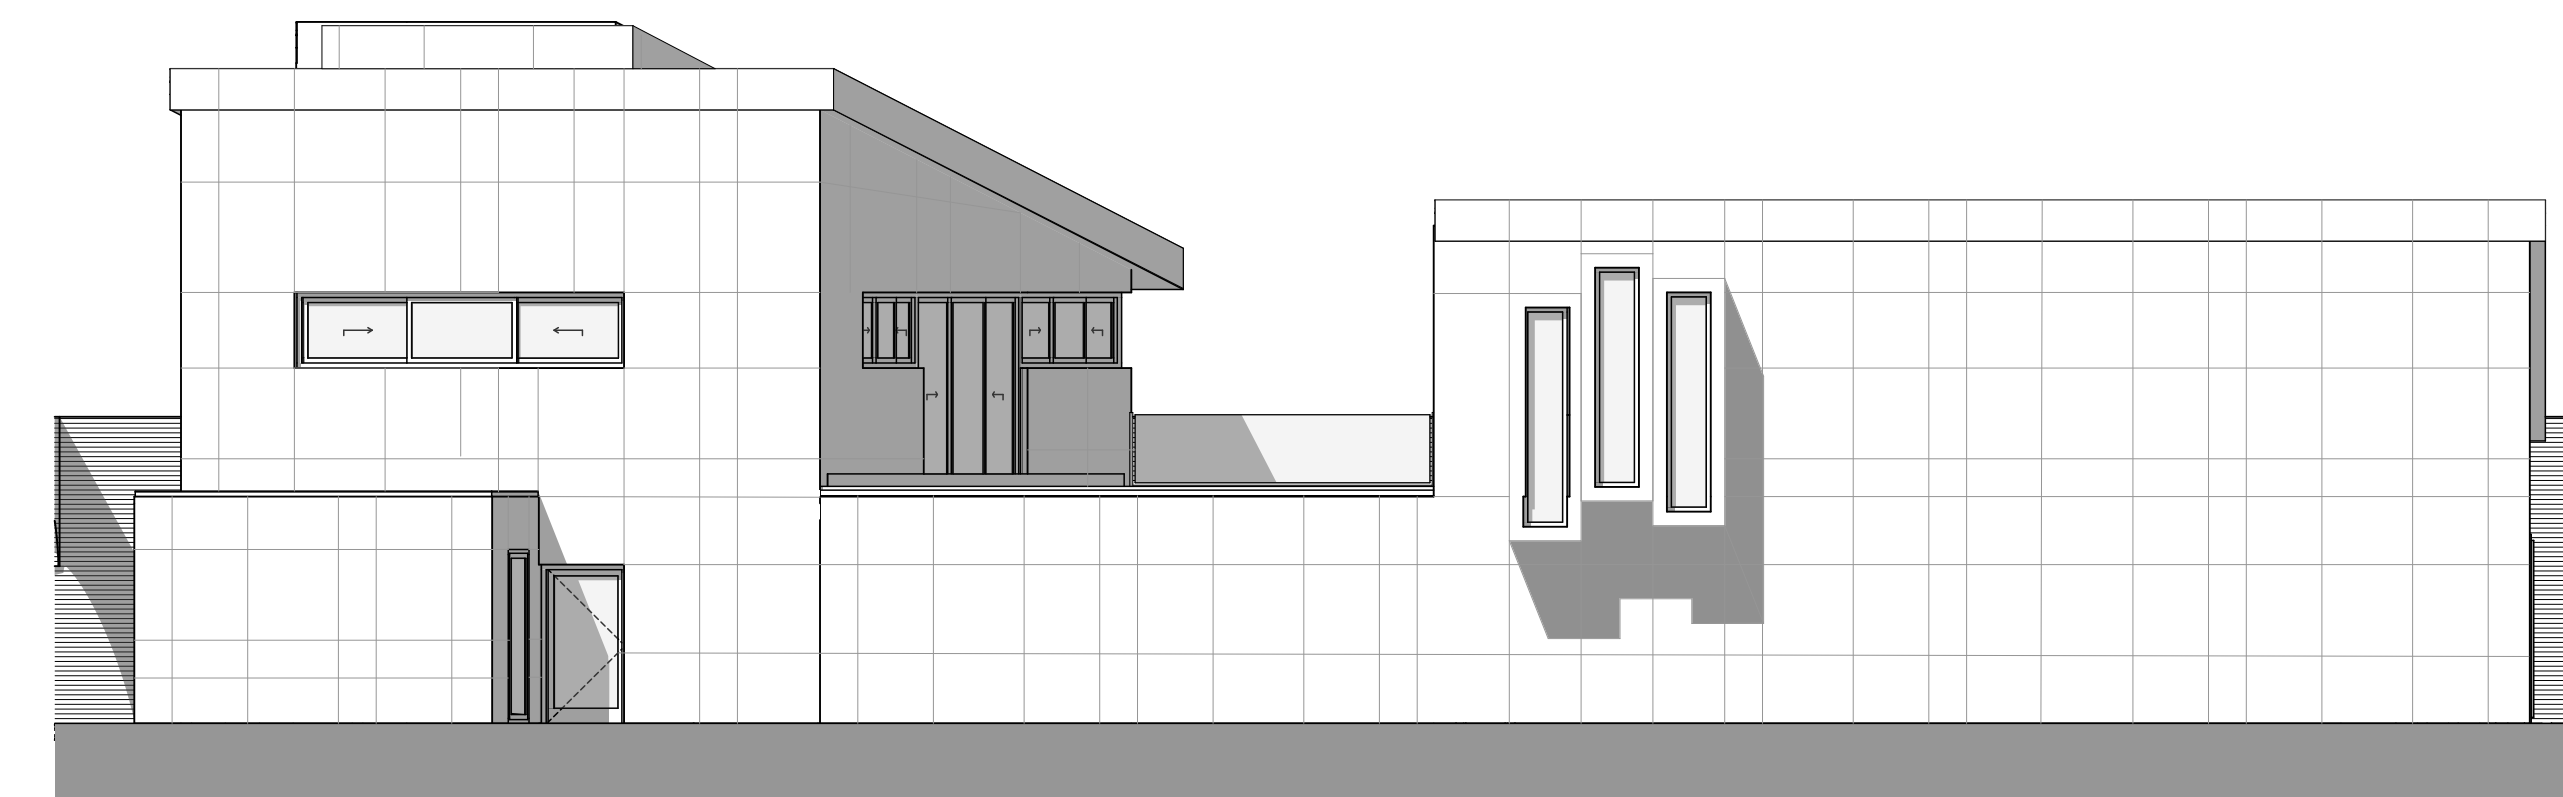

Achtergevel aanzicht ZO (schaal 1/100)