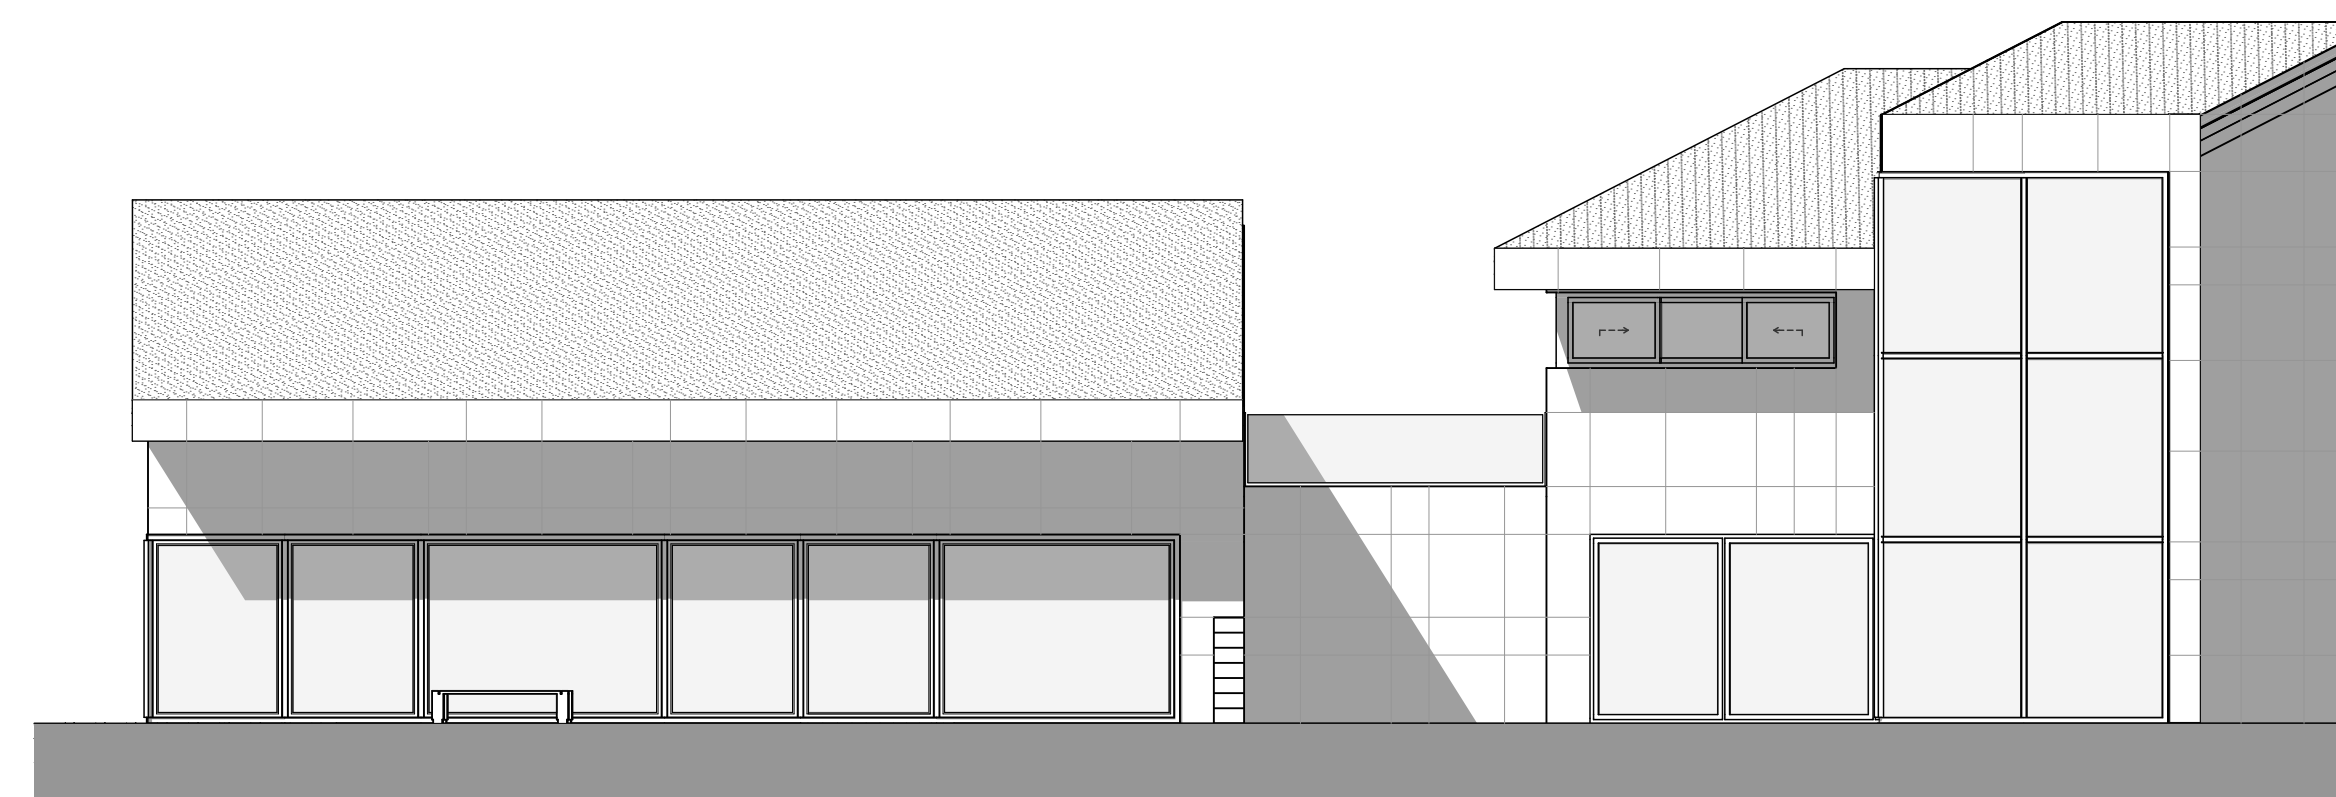

Voorgevel aanzicht NW (schaal 1/100)