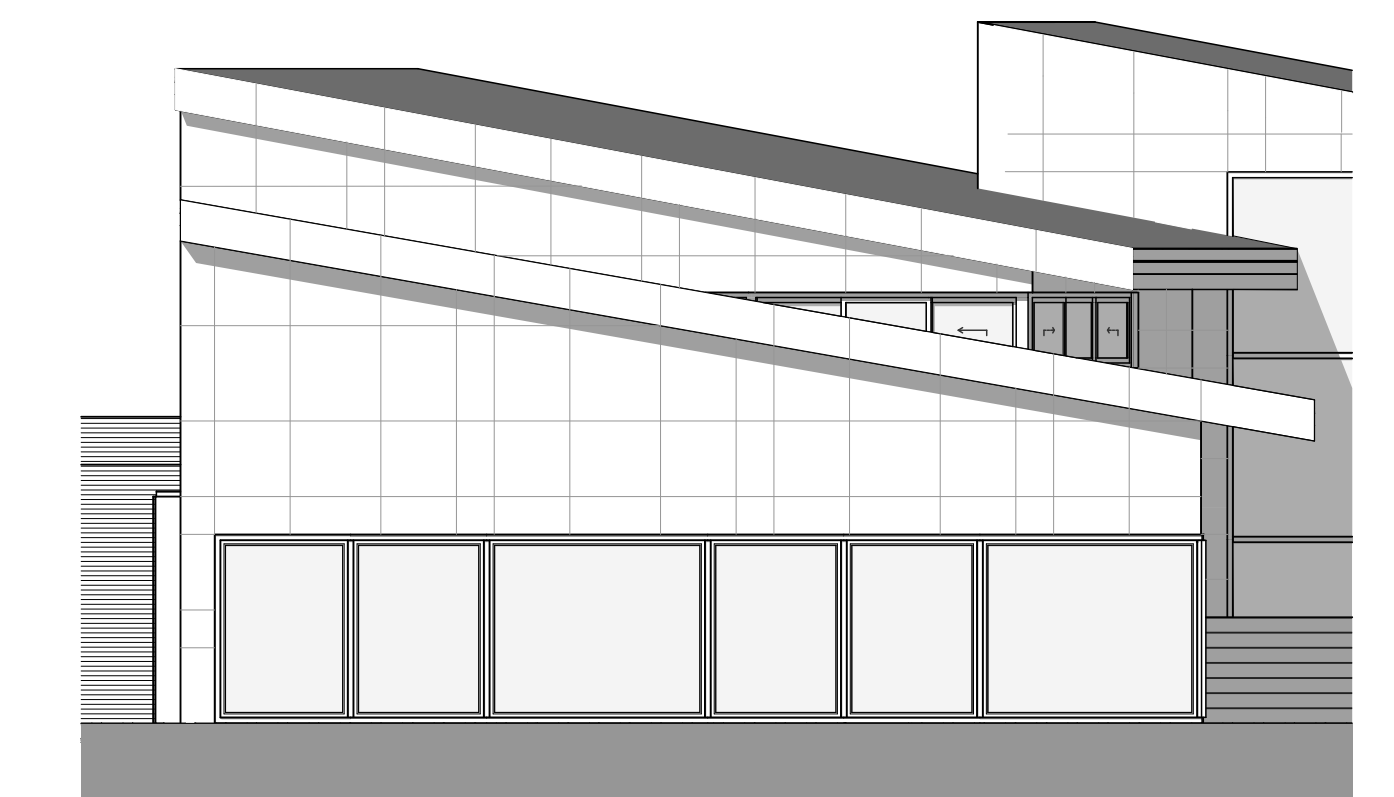

Linkergevel aanzicht NO (schaal 1/100)

English Convent - Bruges
ontwerp van een gemeenschapshuis

Groep 1.1:
Baecke Dorien, Somers Brecht, Vanhouwe Siebe, Van Maele Tjardo, Venken Sebastiaan, Verplancke Anna

Academiejaar:
2021 - 2022

Opleiding:
Bachelor Toegepaste Architectuur

Fase:
Design Contest

Schaal:
1:5, 1:100

Vel : /3

Details + gevelaanzichten