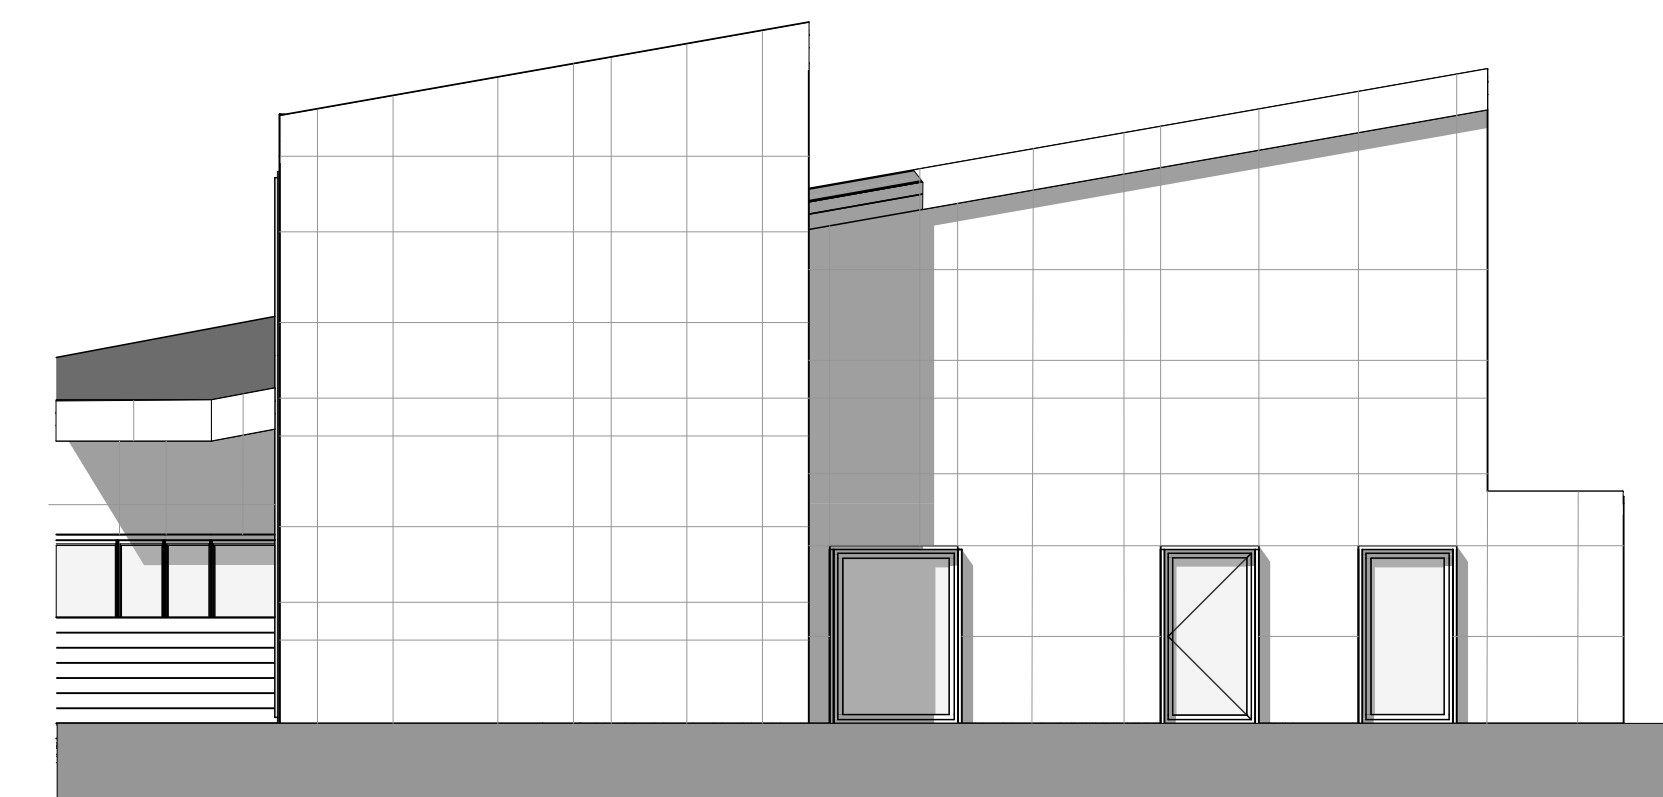

Rechtergevel aanzicht ZW (schaal 1/100)