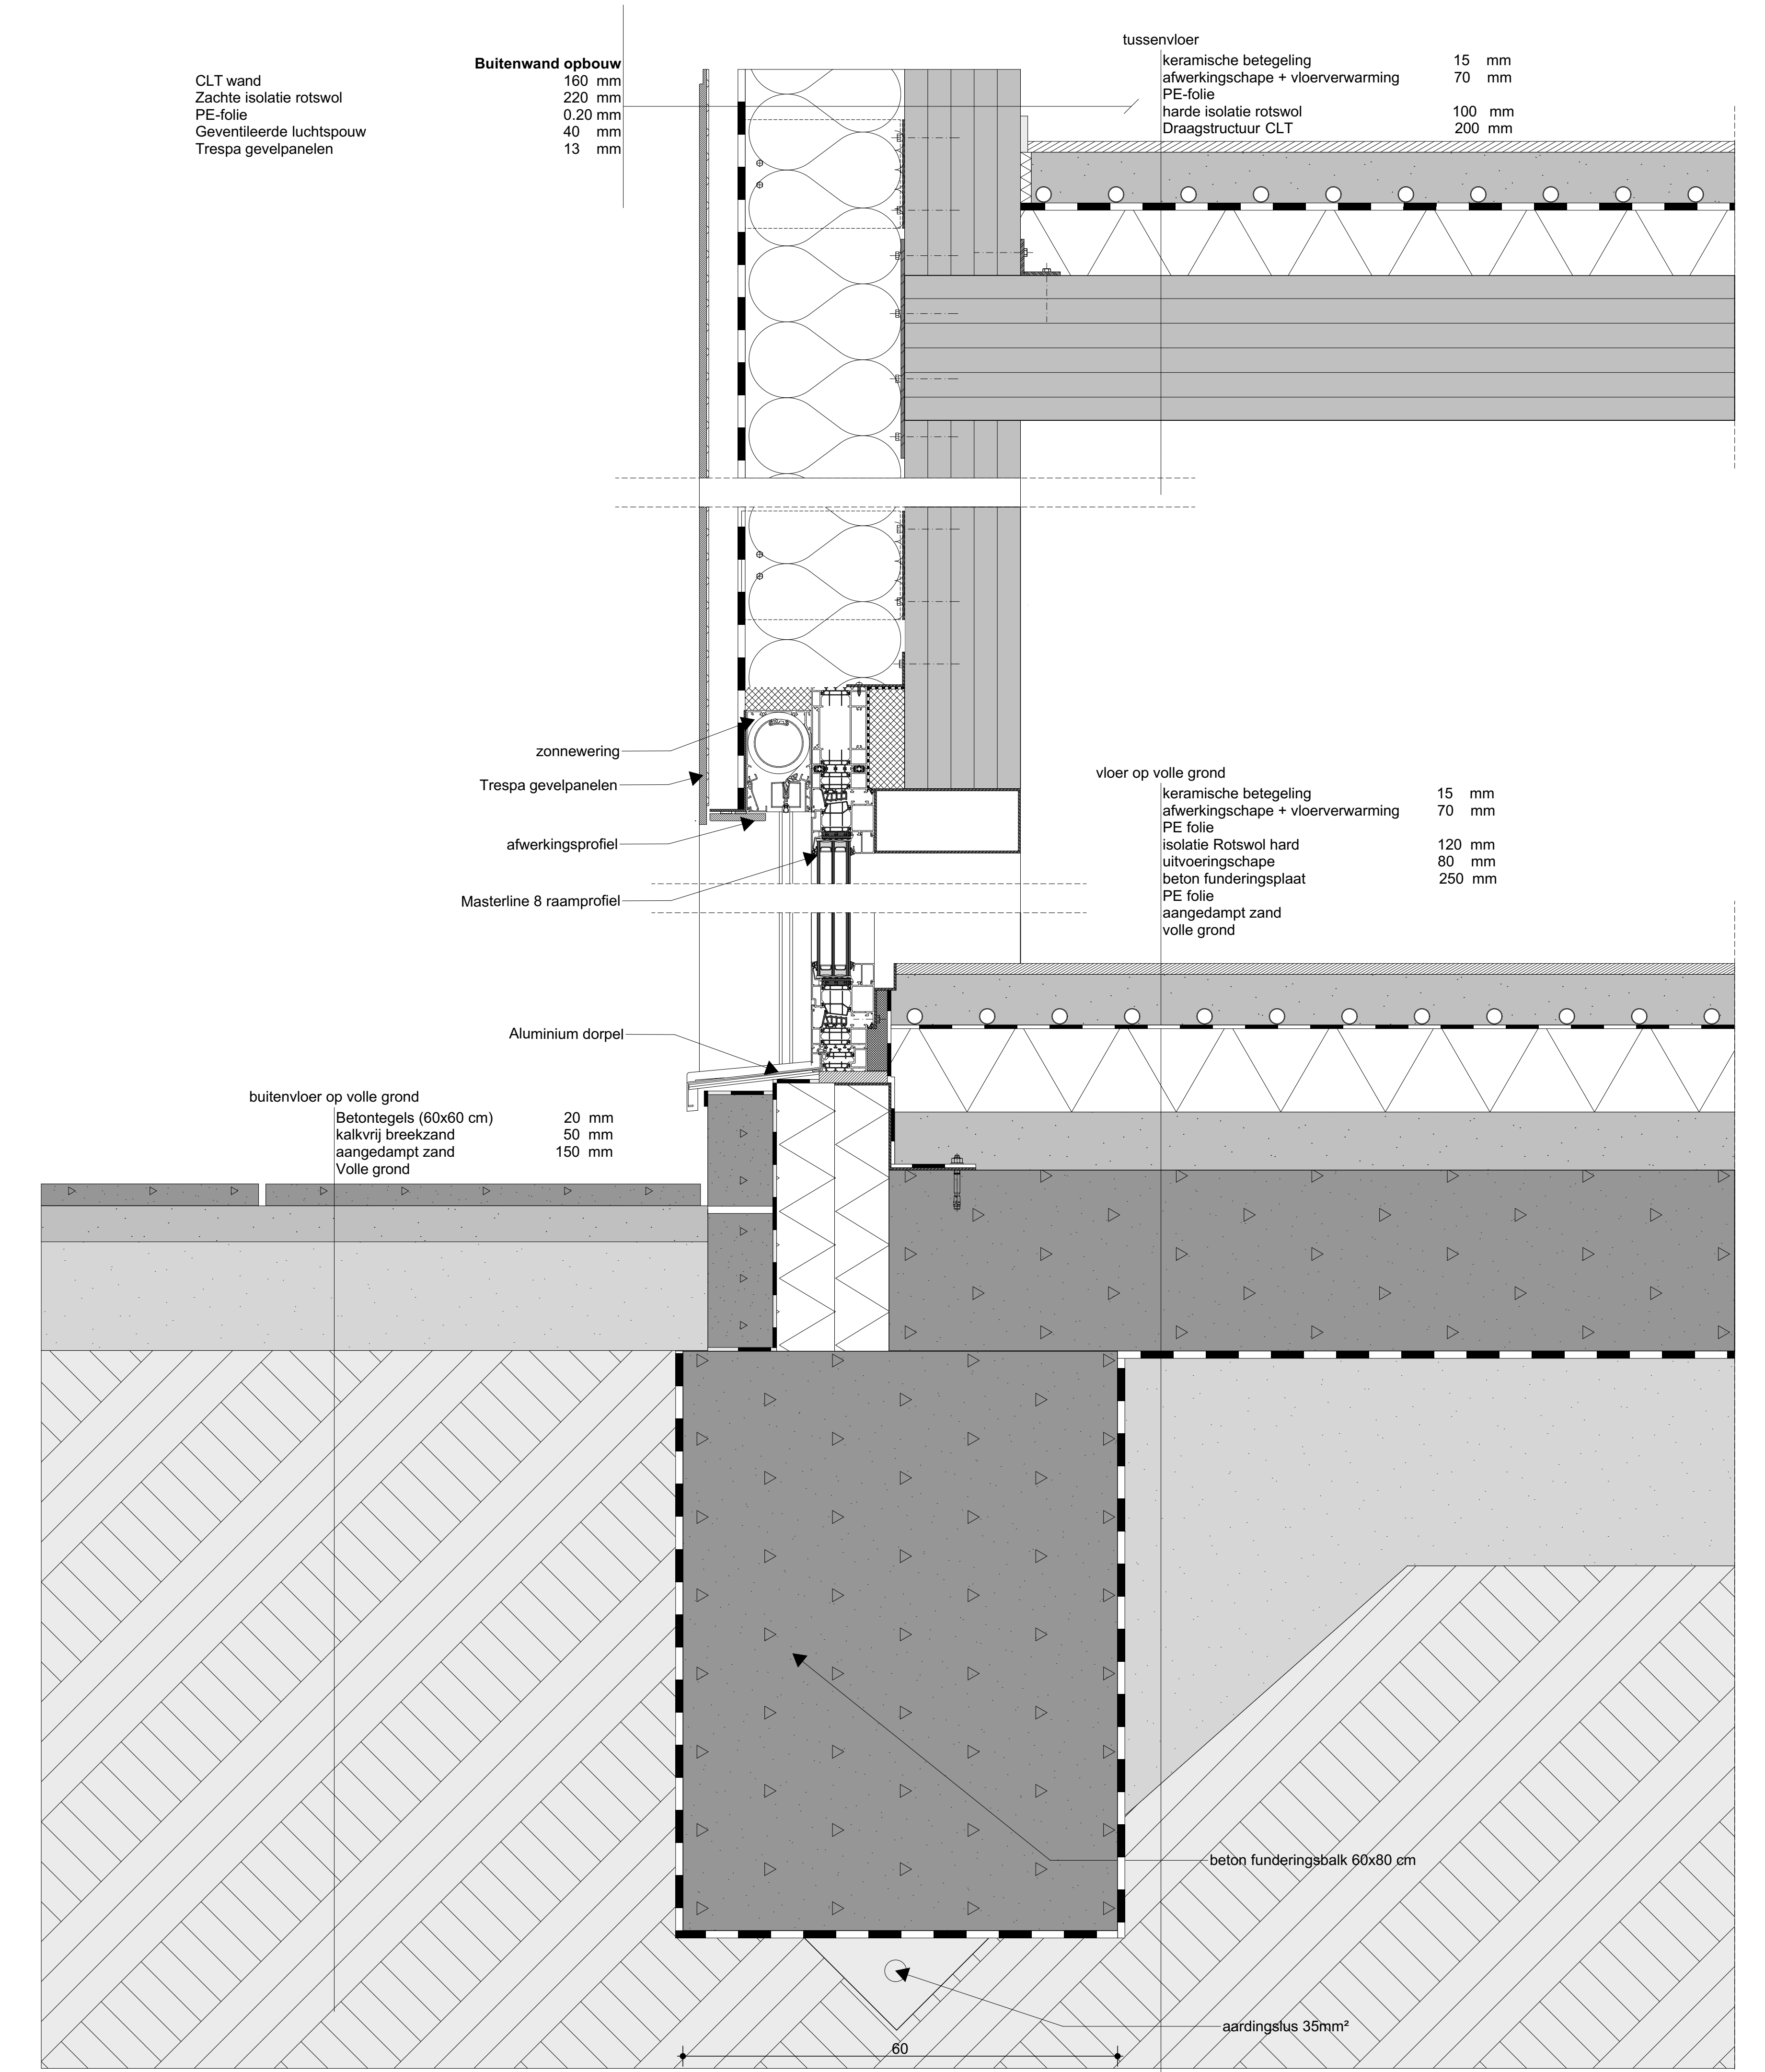

Voorgevel aanzicht NW (schaal 1/100)